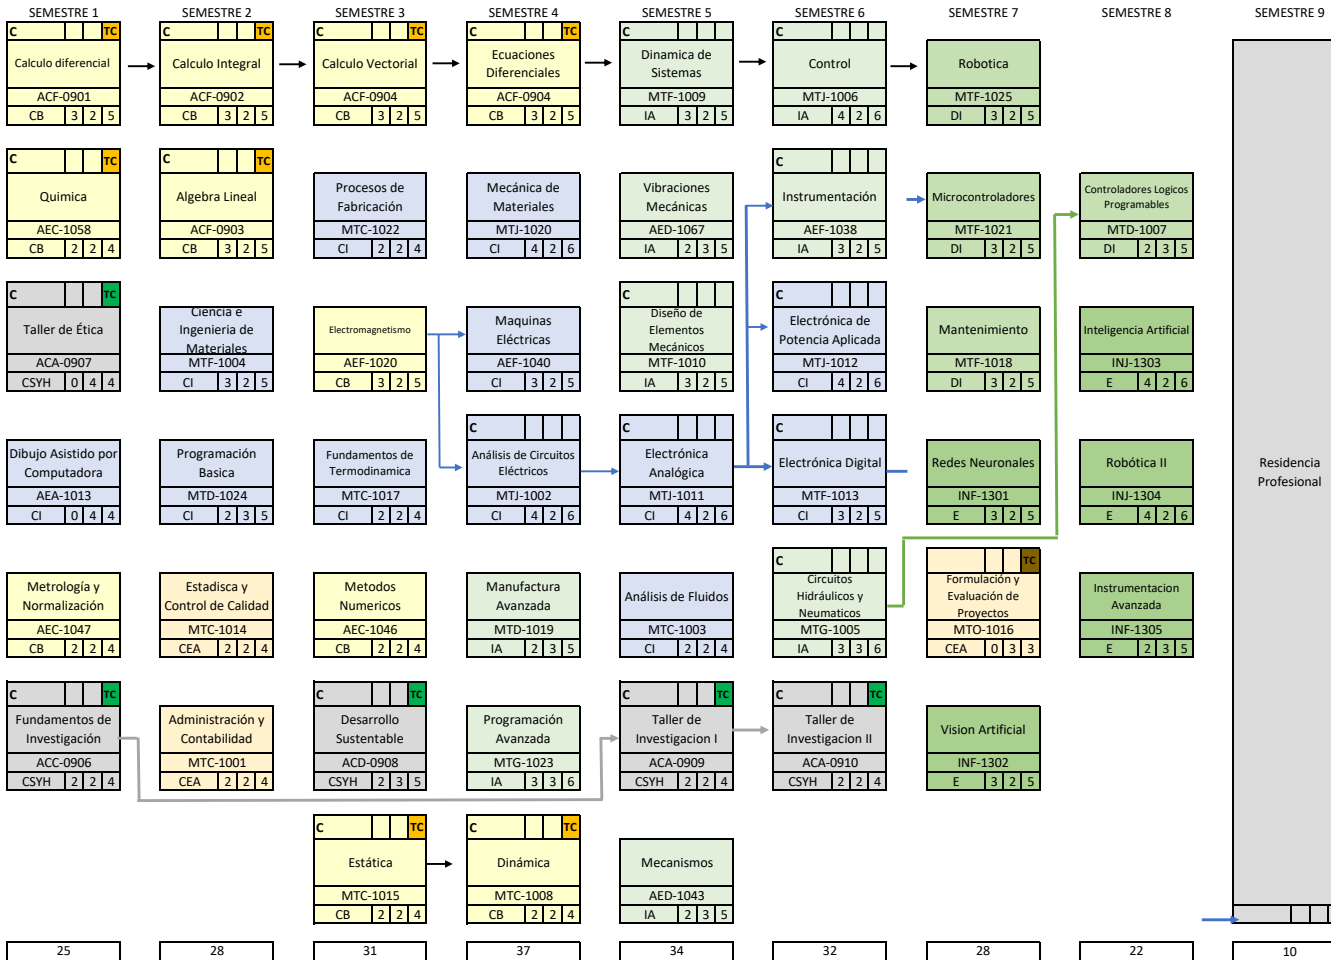

MODULO DE INTELIGENCIA ARTIFICIAL

Actividades Complementarias

Servicio Social

Es un requisito de titulación la comprensión de artículos técnico-científicos de su área en una lengua extranjera

Para realizar el servicio social en séptimo semestre es necesario haber acreditado el 70% de los créditos y actividades complementarias

CB	EJE 1. CIENCIAS BÁSICAS	TC
CI	EJE 2. CIENCIAS DE LA INGENIERÍA	
IA	EJE 3. INGENIERÍA APLICADA Y DISEÑO EN INGENIERÍA	
DI	EJE 3. INGENIERÍA APLICADA Y DISEÑO EN INGENIERÍA	
E	ESPECIALIDAD	
CSVH	EJE 4. CIENCIAS SOCIALES Y HUMANIDADES	TC
CEA	EJE 5. CIENCIAS ECONÓMICO ADMINISTRATIVAS	TC

Estructura Genérica	210
Residencia Profesional	10
Servicio Social	10
Actividades Complementarias	5
Especialidad	27
Total de créditos	262