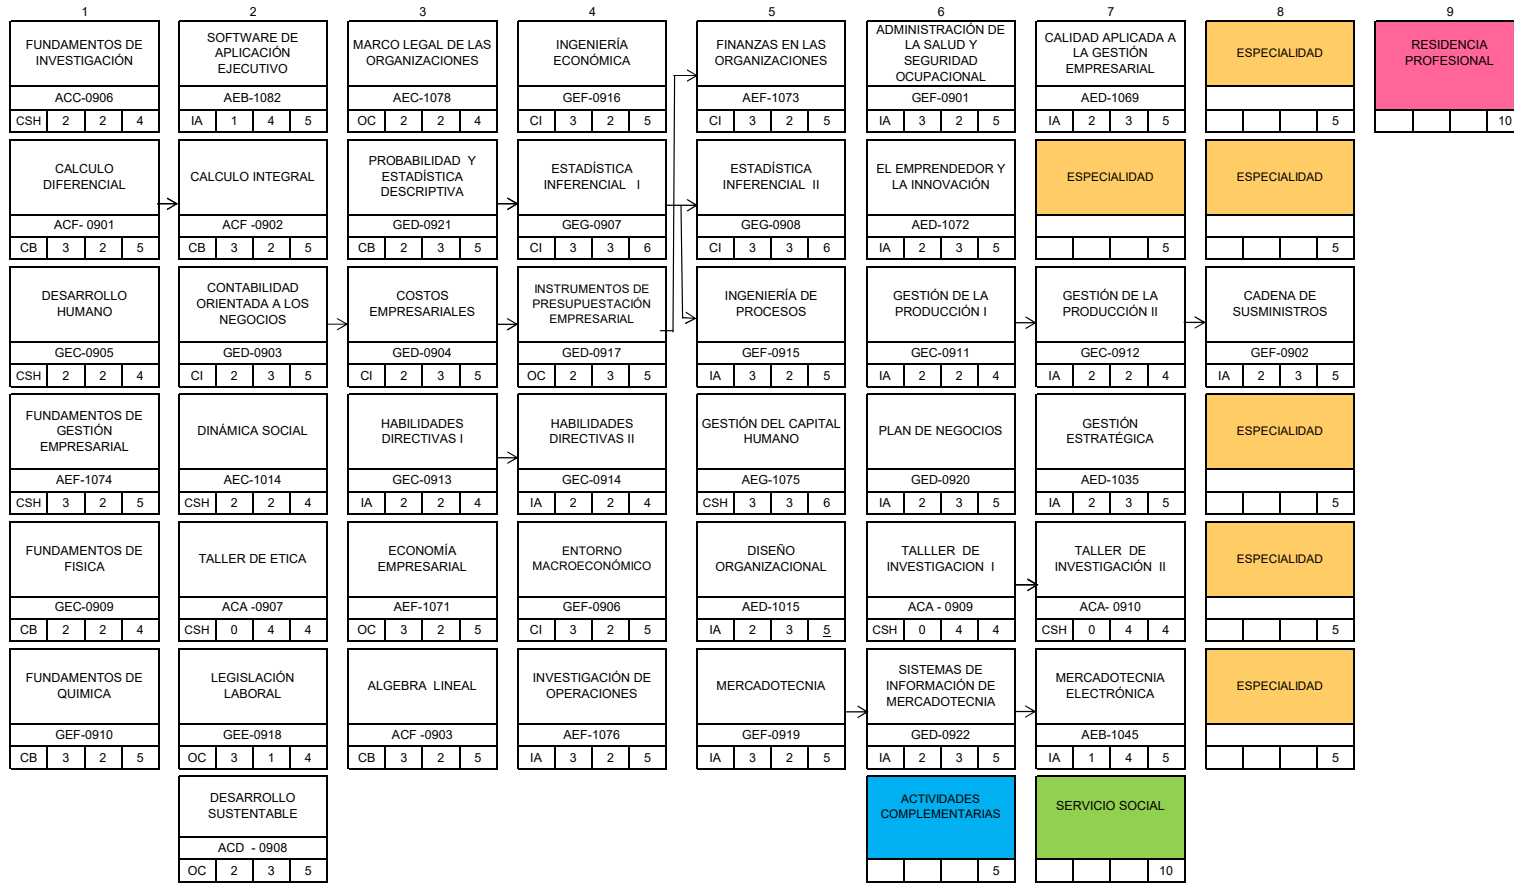

**TECNOLÓGICO NACIONAL DE MÉXICO**  
INSTITUTO TECNOLÓGICO SUPERIOR DE POZA RICA

**INGENIERIA EN GESTIÓN EMPRESARIAL**  
**PLAN CURRICULAR: IGEM-2010-201**

27	205
	260
ESTRUCTURA GENERAL	205
MÓDULO DE ESPECIALIDAD	30
RESIDENCIA PROFESIONAL	10
SERVICIO SOCIAL	10
ACTIVIDADES COMPLEMENTARIAS	5
	260

28	30
32	38
30	38
32	38
33	38
30	10

CI	CIENCIAS DE LA INGENIERÍA
IA	INGENIERÍA APLICADA
OC	OTROS CURSOS
CB	CIENCIAS BÁSICAS
CSH	CIENCIAS SOCIALES Y HUMANIDADES